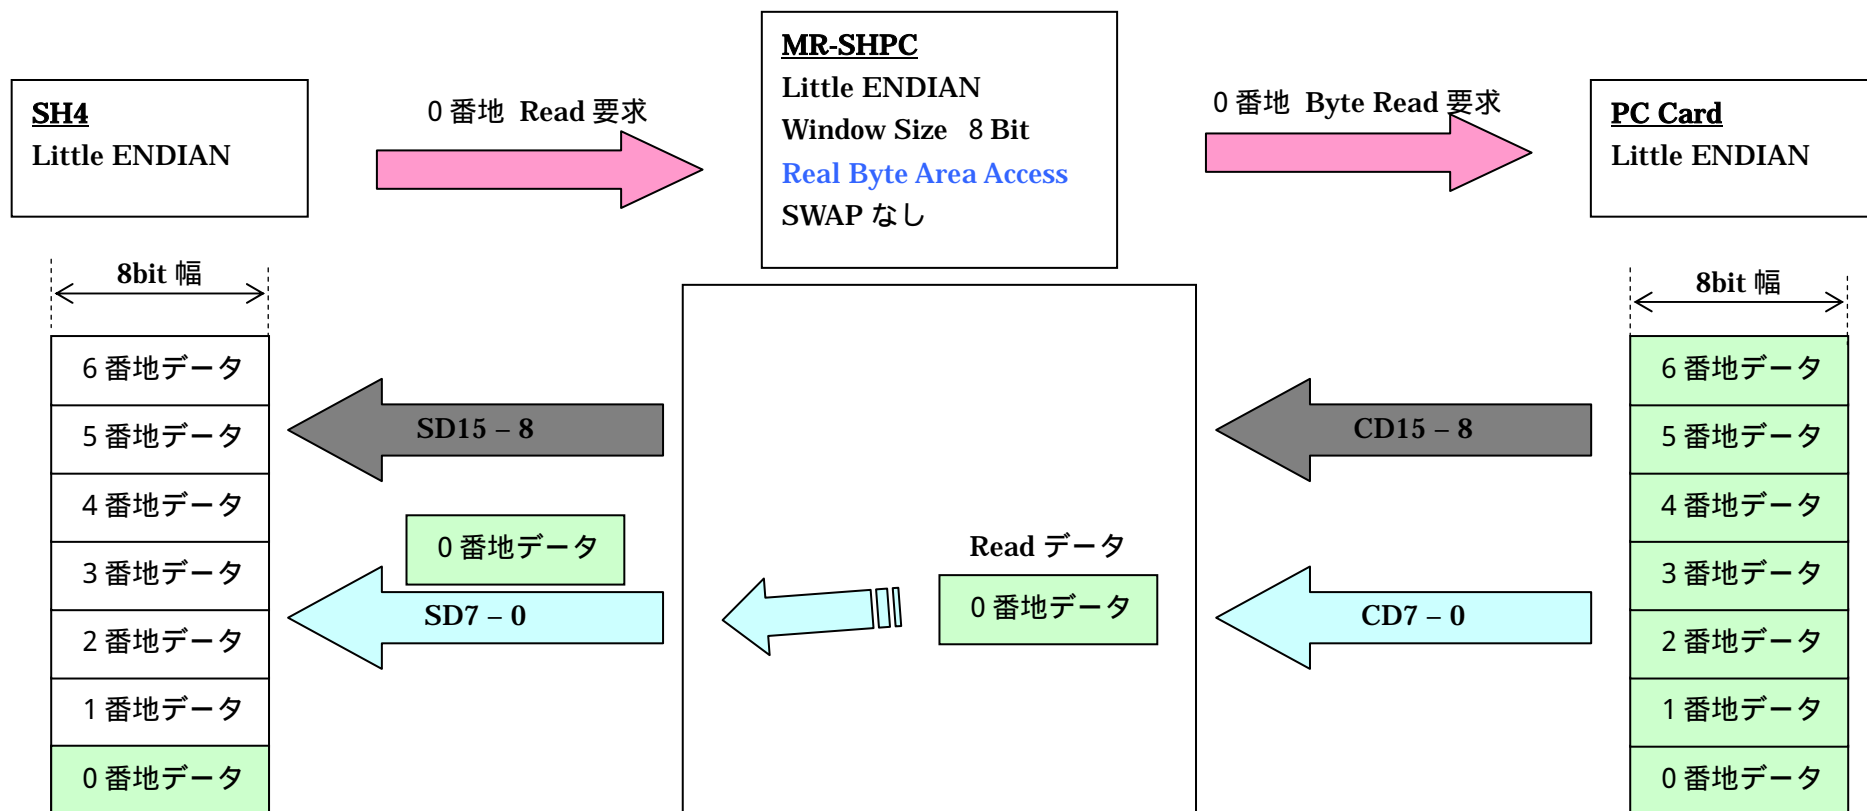

1 . <Read Data 幅が 16bit 幅を期待してのアクセス (SWAP 無し) >

2 . <Read Data 幅が 8bit 幅を期待してのアクセス (SWAP 無し) >

3 . <Read Data 幅が 8bit 幅を期待してのアクセス (SWAP 無し) >

4 . <Read Data 幅が 8bit 幅を期待してのアクセス (SWAP 無し) >

5 . <Read Data 幅が 8bit 幅を期待してのアクセス (SWAP 無し) >