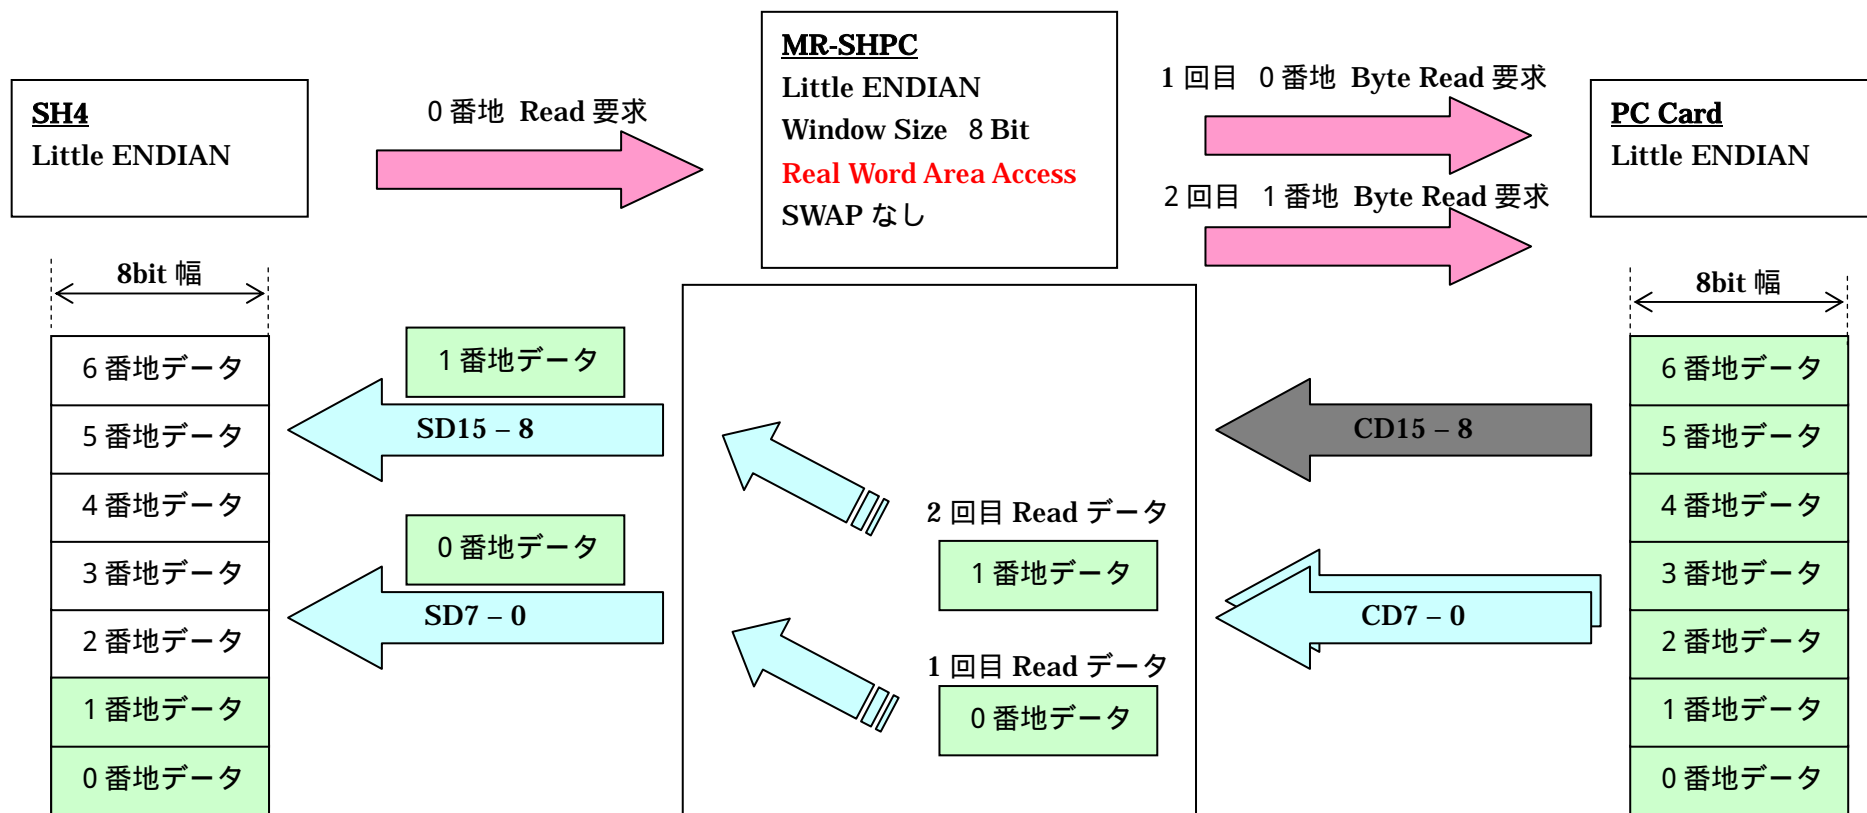

1 . <Read Data 幅が 16bit 幅を期待してのアクセス (SWAP 無し) >

2 . <Read Data 幅が 8bit 幅を期待してのアクセス (SWAP 無し) >

3 . <Read Data 幅が 8bit 幅を期待してのアクセス (SWAP 無し) >

4 . <Read Data 幅が 8bit 幅を期待してのアクセス (SWAP 無し) >

5 . <Read Data 幅が 8bit 幅を期待してのアクセス (SWAP 無し) >