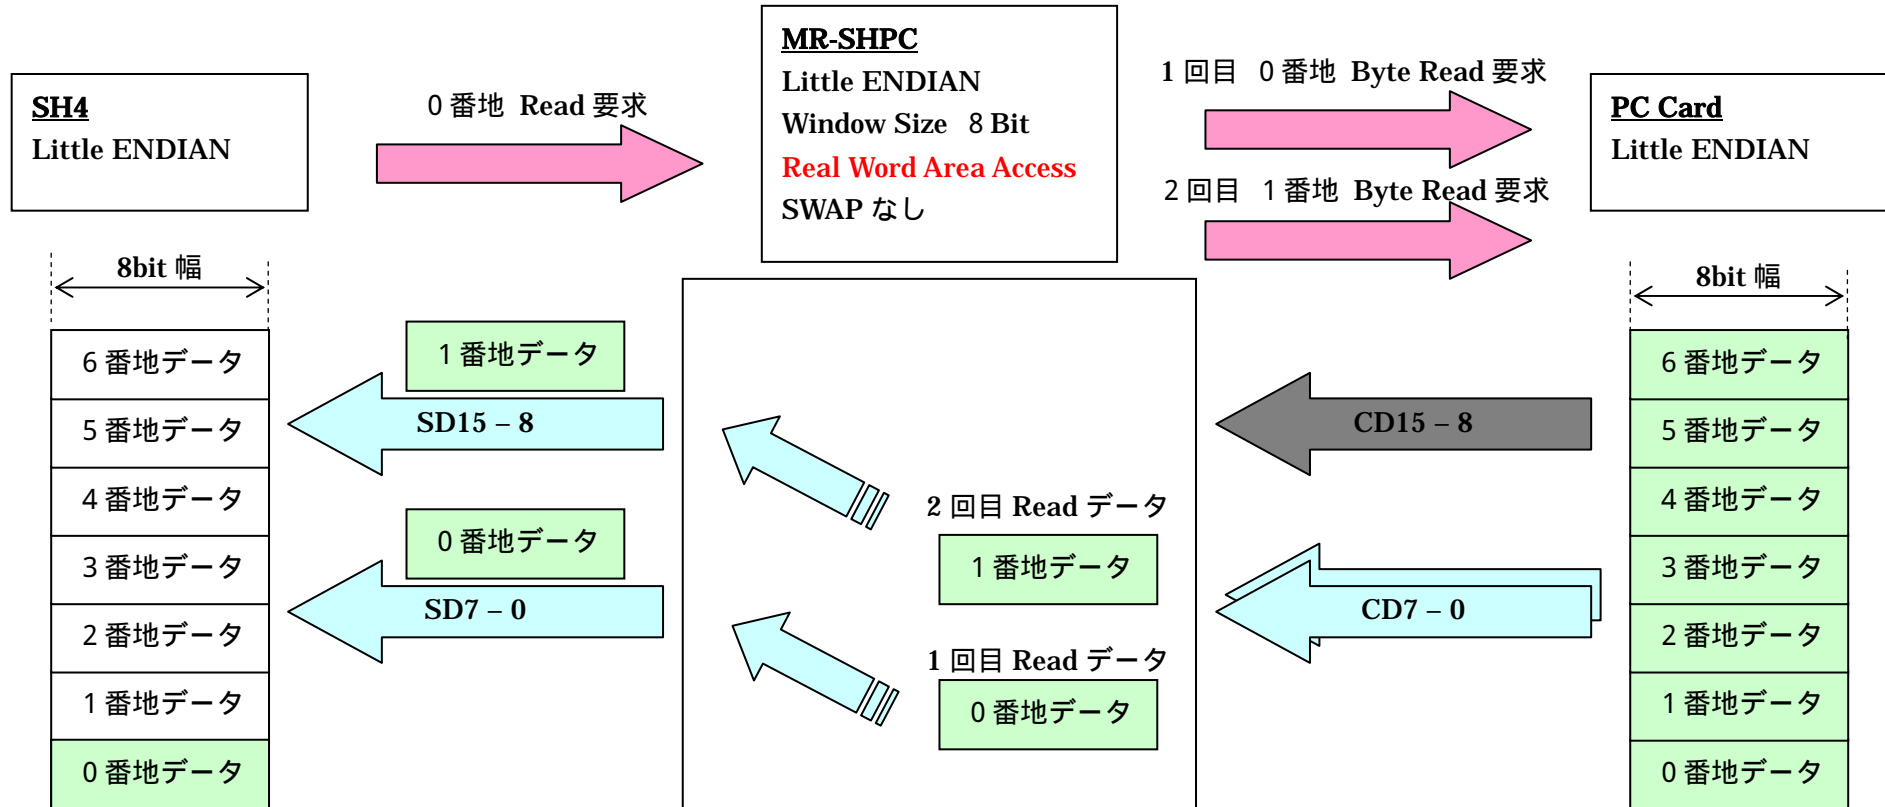

1 . <Read Data 幅が 16bit 幅を期待してのアクセス (SWAP 無し) >

2 . <Read Data 幅が 8bit 幅を期待してのアクセス (SWAP 無し) >

3 . <Read Data 幅が 8bit 幅を期待してのアクセス (SWAP 無し) >

4 . <Read Data 幅が 8bit 幅を期待してのアクセス (SWAP 無し) >

5 . <Read Data 幅が 8bit 幅を期待してのアクセス (SWAP 無し) >