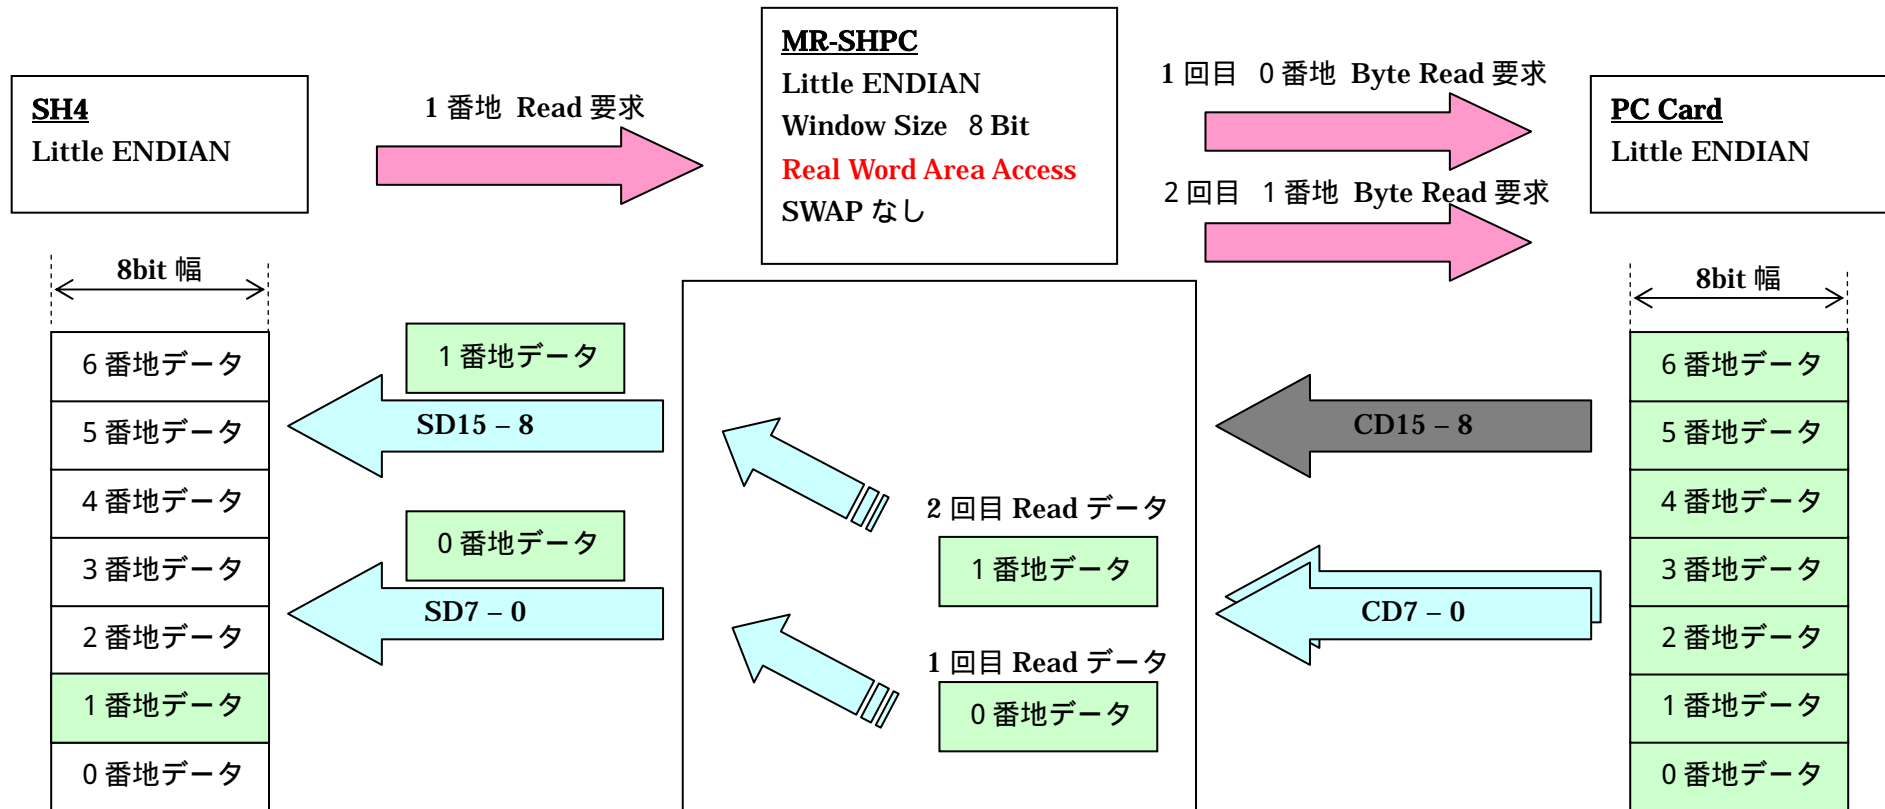

1 . <Read Data 幅が 16bit 幅を期待してのアクセス (SWAP 無し) >

2 . <Read Data 幅が 8bit 幅を期待してのアクセス (SWAP 無し) >

3 . <Read Data 幅が 8bit 幅を期待してのアクセス (SWAP 無し) >

4 . <Read Data 幅が 8bit 幅を期待してのアクセス (SWAP 無し) >

5 . <Read Data 幅が 8bit 幅を期待してのアクセス (SWAP 無し) >